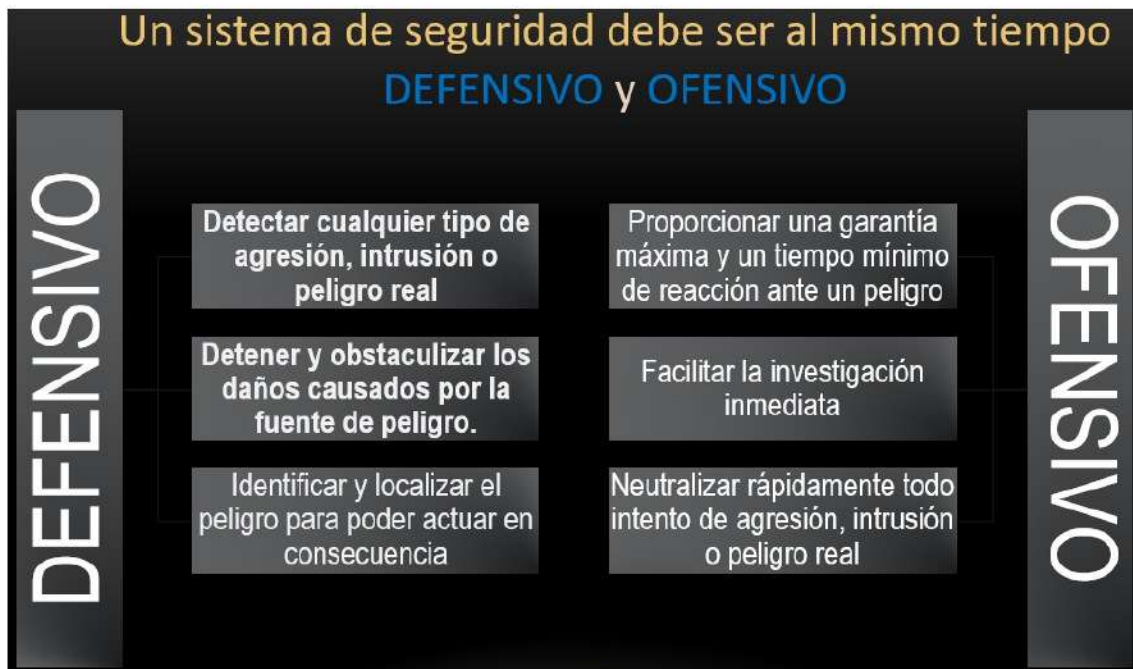

SISTEMA INTEGRAL DE SEGURIDAD

- **¿A qué se denomina sistema de seguridad?** Al sistema de procedimientos y dispositivos interrelacionados entre sí, que obedecen a la implantación de un criterio específico de seguridad.
- **¿Que funciones debe cumplir?** Disuadir, demorar, alertar, identificar, canalizar y reaccionar.
- **¿Con qué elementos básicos debe contar?** Humanos, técnicos, organizativos. Estos elementos correctamente instalados deberán responder a la necesidad de seguridad.

Medios Humanos

- Especialistas en seguridad y vigilancia

Medios Técnicos

- Elementos materiales (Pasivos y activos)

Medios organizativos

- Planes, normas, estrategias

- **¿Cuál es el mejor sistema?** El que se adapte a las necesidades de protección y mejor responda a las mismas.

- **¿Como debe ser el sistema?** Ofensivo y defensivo.

- **¿A que llamamos tiempo retenido?** Al tiempo que transcurre, desde la manifestación del hecho (alarma) hasta que el intruso alcanza su objetivo en el área controlada.
- **¿Que es el tiempo de respuesta?** Es el tiempo que transcurre desde que salta la alarma hasta la interceptación.
- **¿En qué consiste para el Vigilante la interceptación?** En reconocer de forma rápida y fiable el tipo de acción no autorizada.
- **¿Quién puede hacer que un sistema alcance su máxima eficacia?** El especialista en seguridad.
- **¿Como es la misión defensiva?**
 - 1) Detectar cualquier intento.
 - 2) Obstaculizar al intruso dañino.
 - 3) Identificación con rapidez.
- **¿Como es la misión ofensiva?**
 - 1) Reaccionar con rapidez.
 - 2) Facilitar la investigación.
 - 3) Neutralizar al agresor.